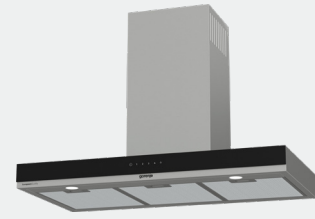

Adapt Tech

استشعار للبخار والروائح أثناء
الطهي وتضبط سرعة الشفاط
تلقائياً

Low Noise (dB)

ضوضاء أقل أثناء التشغيل
لراحة أكبر

IHT943E6XGB
Freestanding Island Decorative Hood 90CM

WHT944EXGB
Decorative T-shape Hood 90CM