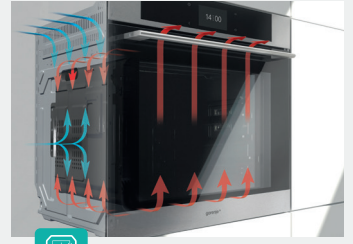

 Flame Failure Safety

 Rotisserie

 Dynamic Cooling

إغلاق تلقائي للغاز لضمان السلامة

سيخ دوار يعمل بمحرك لضمان شواء مثالي

يحافظ على برودة السطح الخارجي عند اللمس

BOGX9832E06BG
Built-in Gas Oven 90CM - 250°C Max