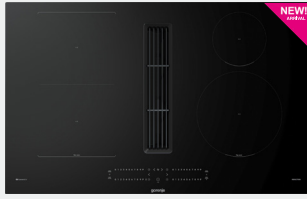

GEH8432BSCWF
Built-in Induction Hob With Hood 80cm