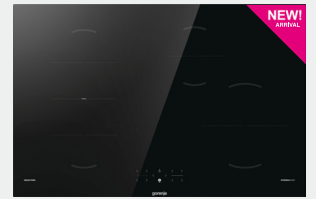

GI821FM
Built-in Induction Hob 80cm