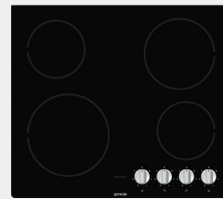

GCW951B
Built-in Ceramic Gas Hob 90CM

GW642B
Built-in Gas Hob 60CM

GW951MB
Built-in Gas Hob 90CM

G640EX
Built-in Gas Hob 60CM

BoilControl

يمنع غليان الأواني و فيضان السوائل منها لضمان نظافة السطح

StayWarm

يحافظ على الطعام عند درجة حرارة ثابتة تبلغ ٧٠ درجة مئوية

Residual Heat Indicator

أيقونة أمان توضح ما إذا كان السطح لا يزال ساخناً بعد الاستخدام

ChildLock

ميزة أمان لغلق لوحة التحكم لحماية أطفالك

GEH8432BSCWF
Built-in Induction Hob With Hood 80cm

GI6421BSC
Built-in Induction Hob 60CM

ECT641BSC
Built-in Glass Ceramic Hob 60CM

EC641BSC
Built-in Glass Ceramic Hob 60CM

GI821FM
Built-in Induction Hob 80cm

EC321BCSC
Built-in Glass Ceramic Hob 30CM

EM300E
Built-in Electric Hob 30CM

ECT321BCSC
Built-in Glass Ceramic Hob 30CM