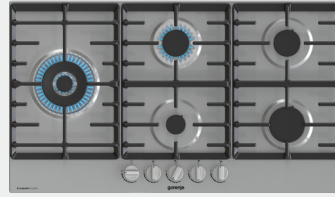

WHC624EX
Freestanding Wall Chimney Hood 60CM

WHC924EX
Freestanding Wall Chimney Hood 90CM

One-Hand Ignition

إشعال ذاتي بلمسه واحده

Wok Burner

تصل شعلة الووك الي درجة حرارة عالية بسرعة مما يسهل طهي الطعام

Cast Iron Grids

تتميز بالثبات، والمتانة، والمظهر الاحترافي الجذاب

Flame Failure Safety

إغلاق تلقائي للغاز لضمان السلامة

GW9C51X
Built-in Gas Hob 90CM

GW642X
Built-in Gas Hob 60CM

GW951X
Built-in Gas Hob 90CM

G641EX
Built-in Gas Hob 60CM

GCW951B
Built-in Ceramic Gas Hob 90CM

GW642B
Built-in Gas Hob 60CM

GW951MB
Built-in Gas Hob 90CM

G640EX
Built-in Gas Hob 60CM

BoilControl

يمنع غليان الأواني و فيضان السوائل منها لضمان نظافة السطح

StayWarm

يحافظ على الطعام عند درجة حرارة ثابتة تبلغ ٧٠ درجة مئوية