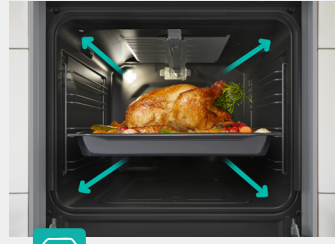

gorenje
Life Simplified

COOKING CATALOG

2026 EDITION

ConnectLife

ببمسحك تتحكم في الفرن وتتابعه من الموبايل بسهولة

77 l Volume

مساحة داخلية كبيرة لطهي جميع أحجام الأكلات

Energy Class