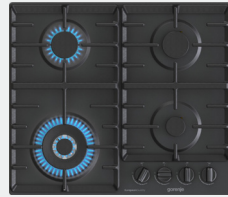

GCW951B
Built-in Ceramic Gas Hob 90CM

GW642B
Built-in Gas Hob 60CM

GW951MB
Built-in Gas Hob 90CM

G640EX
Built-in Gas Hob 60CM

BoilControl

يمنع غليان الأواني و فيضان السوائل منها لضمان نظافة السطح

StayWarm

يحافظ على الطعام عند درجة حرارة ثابتة تبلغ ٧٠ درجة مئوية