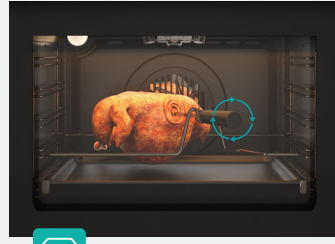

 Flame Failure Safety

 Rotisserie

 Dynamic Cooling

إغلاق تلقائي للغاز لضمان السلامة

سيخ دوار يعمل بمحرك لضمان شواء مثالي

يحافظ على برودة السطح الخارجي عند اللمس

BOGX9832E06BG
Built-in Gas Oven 90CM - 250°C Max