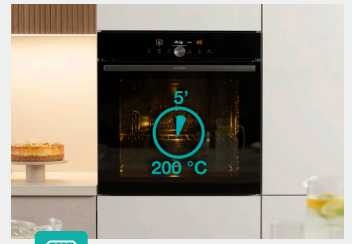

gorenje
Life Simplified

COOKING CATALOG

2026 EDITION

ConnectLife

ببمسحك تتحكم في الفرن وتتابعه من الموبايل بسهولة

77 l Volume

مساحة داخلية كبيرة لطهي جميع أحجام الأكلات

Energy Class

استهلاك أقل للكهرباء وأداء أعلى

FullSteam

طبخ بالبخار بشكل صحي يحافظ على القيمة الغذائية

FastPreheat

تسخين لدرجة حرارة 200 في 5 دقائق

AirFry

أكل صحي مقرمش بدون دهون

Pizza Function