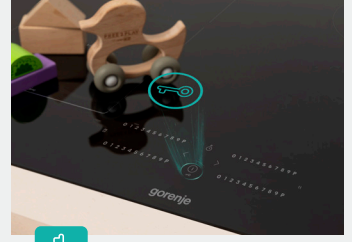

GCW951B
Built-in Ceramic Gas Hob 90CM

GW642B
Built-in Gas Hob 60CM

GW951MB
Built-in Gas Hob 90CM

G640EX
Built-in Gas Hob 60CM

BoilControl

يمنع غليان الأواني و فيضان السوائل منها لضمان نظافة السطح

StayWarm

يحافظ على الطعام عند درجة حرارة ثابتة تبلغ ٧٠ درجة مئوية

Residual Heat Indicator

أيقونة أمان توضح ما إذا كان السطح لا يزال ساخناً بعد الاستخدام

ChildLock

ميزة أمان لغلق لوحة التحكم لحماية أطفالك

GEH8432BSCWF
Built-in Induction Hob With Hood 80cm

GI6421BSC
Built-in Induction Hob 60CM