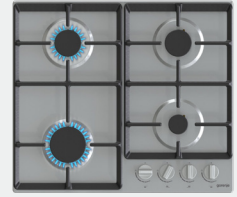

G641EX
Built-in Gas Hob 60CM