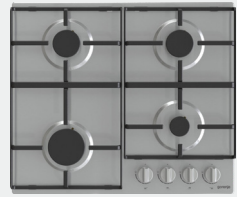

G640EX
Built-in Gas Hob 60CM