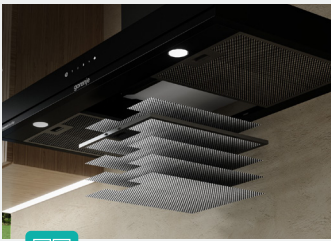

WD1410BG
Stainless Steel Warming Drawer 60cm

Capacity for 6 persons
20 plates & 80 coffee cups - 40 tea cups.

SDH8BG
Black Drawer 60cm

Hoods

شفاطات

Polyurethane Filter

يساعد على تنقية الهواء من
الدهون بشكل كامل