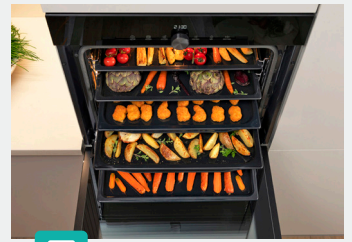

Multilevel Baking

تسوية بنفس الجودة لكل الرفوف بفضل توزيع الحرارة